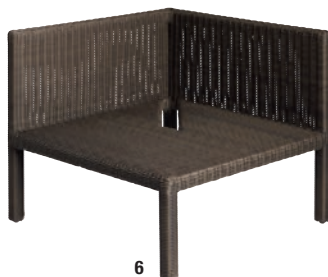

Κουτί μαξιλαριών

359⁰⁰

- Ανθεκτικό σε UV
- Αδιάβροχο

1

2

3

Κουτί μαξιλαριών

Δύο ελατήρια αερίου επιτρέπουν το εύκολο άνοιγμα του καπακιού. Διαφανή πλαστικά πάνελ μέσα στο κουτί προστατεύουν τα μαξιλάρια σας από τη βροχή. Το κουτί μπορεί εύκολα να ασφαλιστεί με το συρματοσχοινο μας. Εσωτερικές διαστάσεις: 109x49,5x72 εκ. Υλικό: Κορνίζα από αλουμίνιο με πλέγμα πολυαιθυλενίου υψηλής πυκνότητας. Αδιάβροχο! Ανθεκτικό σε UV. Προστατεύει τα μαξιλάρια από το νερό της βροχής! Ελατήρια αερίου για εύκολο άνοιγμα! Δεν απαιτείται συναρμολόγηση!

Κουτί μαξιλαριών	ΠχΒxΥ σε εκ.	Ref.	Τεμ. €	
Βάρος 27,5 kg				
1	σκούρο γκρι μπεζ	110x52x81	10094768	359,-
2	vintage λευκό	110x52x81	10094766	359,-
3	ταμπά	110x52x81	10094767	359,-

Ασορτί συρματοσχοινα και κλειδαριές μπορείτε να βρείτε στο

www.horeca.gr

Σχεδιάστε τη βεράντα σας με το αρθρωτά έπιπλα LIKA

1/ Επιλέξτε ένα βασικό στοιχείο

Διατίθενται 3 μοντέλα

4

5

6

- Ανθεκτικά σε UV
- Στοιβαζόμενα
- Εύκολα στην περιποίηση

2/ Προσθέστε ένα μαξιλάρι

■ Απωθητικό στο νερό Διατίθενται 7 χρώματα

Μαξιλάρι COMBINE, από 26⁹⁹

- Αδιάβροχο
- Τεχνολογία Quick Dry Foam®

3/ Χρησιμοποιήστε τους συνδέσμους για να συνδέσετε τα στοιχεία

Σύνδεσμος LIKA 229

4/ Συμπληρώστε με ένα τραπέζι

4

Τραπέζι/Σκαμπό LIKA 89⁹⁹

+

7