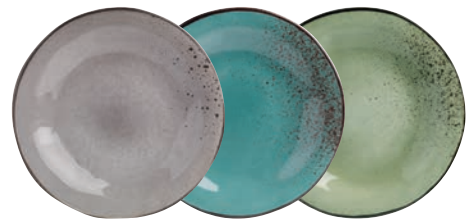

Υλικό: Ματ, γαλβανιζέ χάλυβας, 98% πολυπροπυλένιο και 2% πολυεστερικό νήμα. Πλέγμα εύκολο στο στέγνωμα! Ανθεκτικό!

FILEA	ΠxBxY σε εκ.	Ref.	Τεμ./ συσκ.	Συσκ. €	=Τεμ. €
Ξαπλώστρα, ύψος καθίσματος 42 εκ., βάρος 5 kg					
1	ανθρακί	73,5x67x75	30001996	2	218,- 105,-
2	μπετζ	73,5x67x75	30001994	2	218,- 105,-
Σκαμνί, βάρος 3 kg					
3	ανθρακί	68x59x40	30002015	2	139,98 69,99
4	μπετζ	68x59x40	30001995	2	139,98 69,99

> Περισσότερα τμήματα της σειράς επίπλων FILEA δείτε στη σελίδα 56.

NEW

Ρηχό πιάτο
PALANA, από

7⁹⁹

1 – 3 Ρηχό πιάτο

4 – 6 Ρηχό πιάτο

7 – 9 Βαθύ πιάτο

10 – 12 Πιατέλα