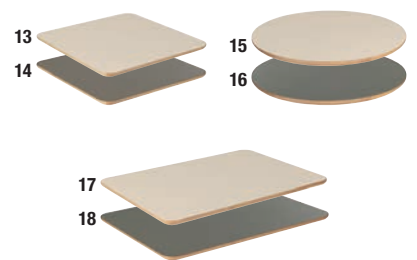

1/ Επιλέξτε την επιφάνεια του τραπεζιού σας
3 σχήματα – 2 χρώματα

2/ Επιλέξτε τα πόδια του τραπεζιού σας
2 χρώματα

DUNEO	Ref.	Τεμ./ συσκ.	Συσκ. €	=Τεμ. €
Κάθισμα, ΠxΜxΥ 41x46x40 εκ., βάρος 2,8 kg				
1 άμμου	30002837	2	79,98	39,99
2 ανθρακί	30002836	2	79,98	39,99
πλαίσιο καρέκλας, ΠxΜxΥ 38x46x44 εκ., βάρος 2,7 kg				
3 δρυς φυσικό	30002838	2	139,98	69,99
4 δρυς ταμπά	30002839	2	149,98	74,99