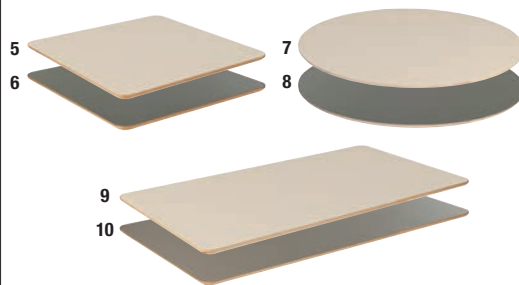

Συνδυάστε το τραπέζι σας

1/ Επιλέξτε την επιφάνεια του τραπεζιού σας
3 σχήματα – 2 χρώματα