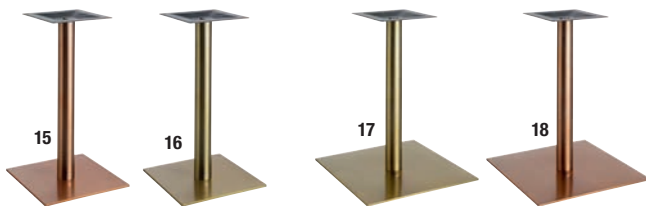

- Διαφορές ύψους μέχρι 20 εκ. αποκατάστασης
- Δεν υπάρχει πρόβλημα με ισχυρή κλίση και σκάλες
- Πατενταρισμένο σύστημα αποκλειστικά από τη VEGA

Βάση τραπέζιου FLEKSO, από
179⁰⁰

Βάσεις τραπέζιων FLEKSO

Τα ασαθή τραπέζια ανήκουν τώρα στο παρελθόν! Η νέα βάση FLEKSO αντισταθμίζει κάθε ανομοιομορφία ή κλίση στο έδαφος γρήγορα, εύκολα και σταθερά. Αυτό εξασφαλίζεται από ένα σύστημα σφαιρικής άρθρωσης ειδικά πατενταρισμένο από τη VEGA, το οποίο καθιστά ευέλικτη τη ρύθμιση της βάσης του τραπέζιου. Περιστρέφοντας το επάνω τμήμα της επιφάνειας δεξιόστροφα και αριστερόστροφα, ο μηχανισμός σφίγγεται ή απελευθερώνεται. Προαιρετικά διαθέσιμο για τραπέζια μπαρ. Κατάλληλο για όλες τις επιφάνειες τραπέζιων από την γκάμα μας.

Υλικό: Βουρτισισμένος ανοξείδωτος χάλυβας. Ευέλικτη προσαρμογή μέσω πατενταρισμένου συστήματος από VEGA (σφαιρική άρθρωση)! Αδιάβροχο! Κατάλληλες για εσωτερικούς και εξωτερικούς χώρους!

FLEKSO	ΠxBxY σε εκ.	Βάρος σε kg	Μεγ. συν. επιφ. τραπέζιου Ø σε εκ.	Ref.	Τεμ. €
11	55x55x73	5,4	70	10008507	179,-
12	55x55x109	6,2	70	10008506	199,-

*Εύκολη συναρμολόγηση, παραδίδεται αποσυναρμολογημένη! Παρέχεται υλικό τοποθέτησης για τις επιφάνειές μας.

NEW Βάση τραπέζιου ORIO, από
129⁰⁰

Βάσεις τραπέζιων ORIO

Αυτές οι βάσεις είναι αξιοπρόσκετες- κατασκευασμένες από ανοξείδωτο χάλυβα στα μοντέρνα χρώματα χαλκού ή χρυσού λακαρισμένα, για όλες τις επιφάνειες τραπέζιων μας. Όλες οι βάσεις περιλαμβάνουν βίδες ρύθμισης για αντιστάθμιση παρατυπιών εδάφους. Περιλαμβάνεται υλικό τοποθέτησης για επιφάνειες τραπέζιων. Κατάλληλο μόνο για εσωτερικούς και προστατευμένους υπαίθριους χώρους.

Υλικό: Ανοξείδωτος χάλυβας, λακαρισμένος.