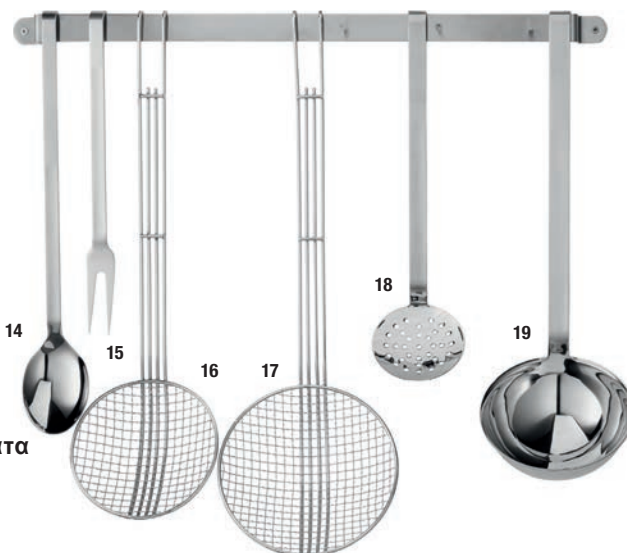

Λαβίδες γενικής χρήσης	Μήκος σε εκ.	Ref.	Τεμ. €
12	24	10022228	6,99
	30	10022229	7,99
	40	10022327	8,99

NEW

Λαβίδες γενικής χρήσης, από

4⁹⁹

■ Σε 3 μήκη

13

Λαβίδες γενικής χρήσης

- Υλικό: Ανοξείδωτος χάλυβας
- 3 μοντέλα για να διαλέξετε
- Οι λαβίδες των 40 εκ. είναι ιδανικές για εστίες ψησίματος, σχάρες και μπάρμπεκιου
- Πάχος υλικού: 0,5 χιλ.

Λαβίδες γενικής χρήσης	Ref.	Τεμ. €
13 Μήκος 24 εκ.	10008596	4,99
Μήκος 30 εκ.	10008619	5,99
Μήκος 40 εκ.	10008620	6,99

Πηρούνα κρέατος

7⁹⁹

20

18/10

Επαγγελματικά βοηθήματα κουζίνας

- Υλικό: επιχρωμιο-νικελιωμένος ανοξείδωτος χάλυβας 18/10
- Βαριά ποιότητα
- Όλα τα μέρη είναι κατασκευασμένα από ένα κομμάτι
- Κατάλληλο για πλυντήρια πιάτων