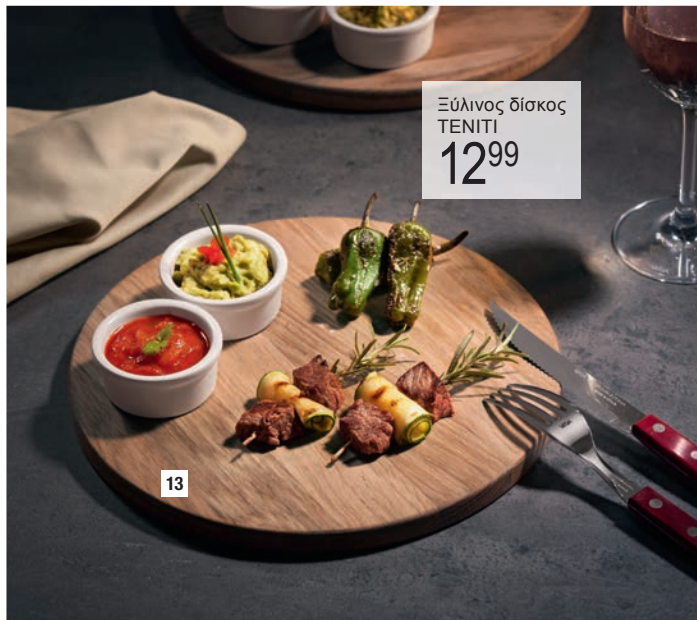

Ξύλινος δίσκος
TENITI
12⁹⁹

13