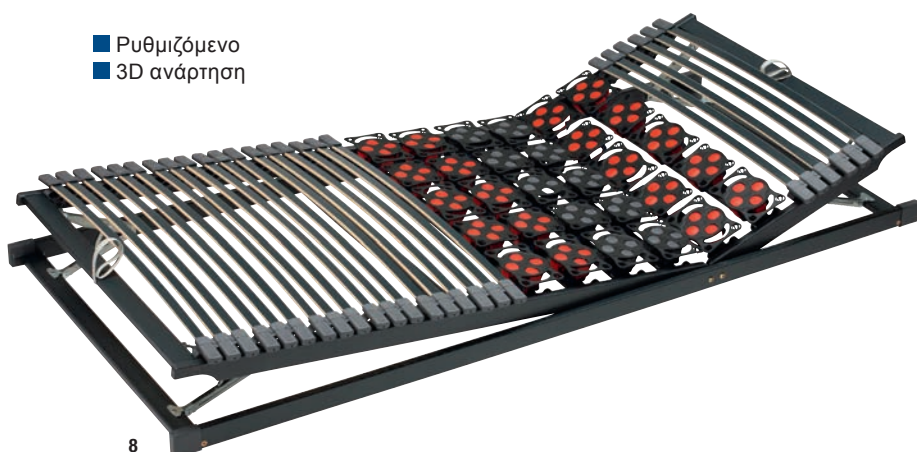

8

Παρακαλούμε επικοινωνήστε μαζί μας στο **210 41 21 111**

Παράδοση σε όλο τον κόσμο

Παρακαλούμε επισκεφτείτε μας www.horeca.gr