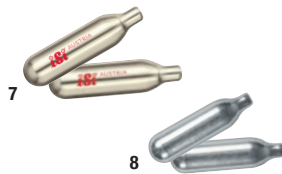

Αμπούλες σαντιγί και σόδας

- Κατάλληλες για Whipped Cream Dispenser Plus, Thermo-Whip Plus and Whipped Cream Dispenser
- 1 κάψουλα είναι επαρκής για 0,5 λίτρο υγρού

	Ref.	Συσκ. €	=Τεμ. €
NEW Αμπούλες σόδας			
7 Συσκ. των 10	10008631	5,49	0,55
Αμπούλες σαντιγί			
8 Συσκ. των 24	20070537	9,36	0,39

NEW Ανοξείδωτο κόσκινο
24⁹⁹