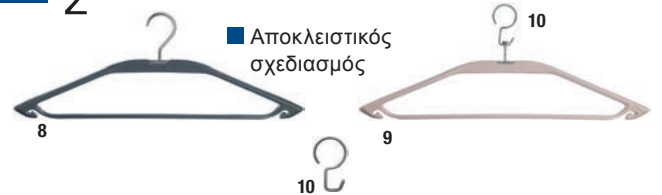

NEW

Κρεμάστρες ρούχων
PERCIO, από

299

■ Αποκλειστικός
σχεδιασμός

Κρεμάστρα ρούχων PERCIO

Η πραγματικά καλή εξυπηρέτηση φαίνεται στις λεπτομέρειες. Το καλύτερο παράδειγμα είναι οι υψηλής ποιότητας κρεμάστρες ρούχων PERCIO. Έχουν μια ράβδο παντελονιού καθώς και δύο γάντζους για άνετο κρέμασμα φούστας και διατίθενται σε δύο χρώματα γκρι-μπεζ και ανθρακί. Η επιφάνεια στους ώμους είναι 3 εκ. Το ασημί χρωματισμένο άγκιστρο στην έκδοση χωρίς αντικλεπτικό μηχανισμό είναι Ø 37 χιλ. Στο μοντέλο με αντικλεπτικό μηχανισμό Ø 32 mm. (Γάντζος εικ. 10 παρακαλώ παραγγείλετε ξεχωριστά).