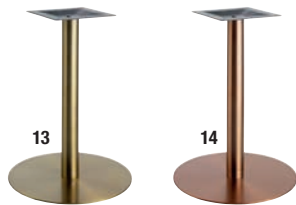

NEW Βάση τραπέζιου ORIO, από
129⁰⁰