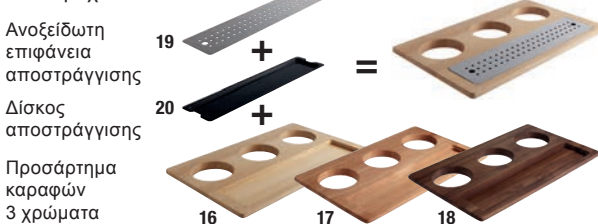

> Παρουσίαση των καραφών