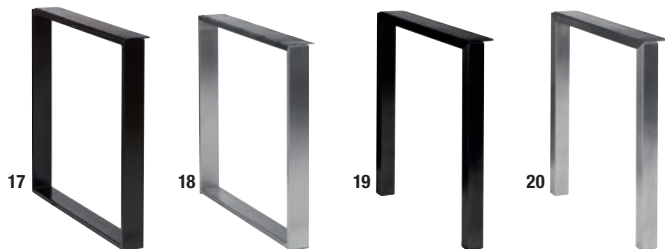

17, 19 μαύρο 18, 20 ασημί

2/ Προσθέστε πόδια 2 εκδόσεις - 2 χρώματα

Παραδείγματα συνδυασμών:

Συνολική τιμή: 278,- €

Συνολική τιμή: 398,- €

Τραπέζια CONFERENCIO

Η σειρά επίπλων μας CONFERENCIO εμπνέει τους επισκέπτες του συνεδρίου σας με το μοντέρνο σχεδιασμό και την υψηλή ποιότητα. Το σύστημα τραπεζιών σας προσφέρει τη μεγαλύτερη δυνατή ευελιξία. Με τα πλαίσια τραπεζιού, έχετε την επιλογή ανάμεσα σε ένα ανοιχτό και ένα κλειστό σκελετό. Και οι δύο παραλλαγές είναι κατασκευασμένες είτε από υψηλής ποιότητας βουρτσισμένο ανοξείδωτο χάλυβα είτε από επικαλυμμένο χάλυβα. Το ανοιχτό πλαίσιο έχει το πρόσθετο πλεονέκτημα ότι επιτρέπει στους επισκέπτες του συνεδρίου να κάθονται άνετα σε όλες τις πλευρές του τραπεζιού. Επίσης, οι επιφάνειες του τραπεζιού διατίθενται σε δύο διακοσμητικά σχέδια: ταμπά βελανιδιά και βελανιδιά καφέ-γκρι. Χάρη στην υψηλής ποιότητας επιστρώση HPL, είναι στιβαρά, ανθεκτικά στις γρατζουνιές και εύκολα στην περιποίηση. Οι ανθεκτικές στην κρούση ακμές ABS καθιστούν τις επιφάνειες των τραπεζιών πιο ανθεκτικές και σταθερές. Η υποθώπηση των επιφανειών των τραπεζιών είναι απλή και ασφαλής - το εξασφαλίζουν οι τρύπες με βιδωτά ένθετα στην κάτω πλευρά των επιφανειών.