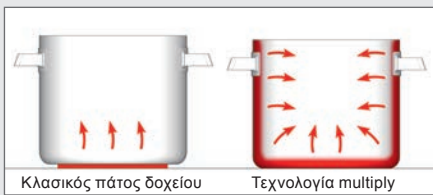

Κλασικός πάτος δοχείου Τεχνολογία multiply

Κατανομή θερμοκρασίας μέσω multiply

Ο πολυστρωμάτωση 3 ή 5 στρώσεων παρέχει ιδανική κατανομή θερμότητας. Η θερμότητα προέρχεται όχι μόνο από τον πυθμένα της κασαρόλας, αλλά κατανέμεται ομοιόμορφα σε ολόκληρη την επιφάνεια μέχρι την άκρη. Αυτό το χαρακτηριστικό εγγυάται ένα ήπιο, οικονομικό μαγείρεμα.