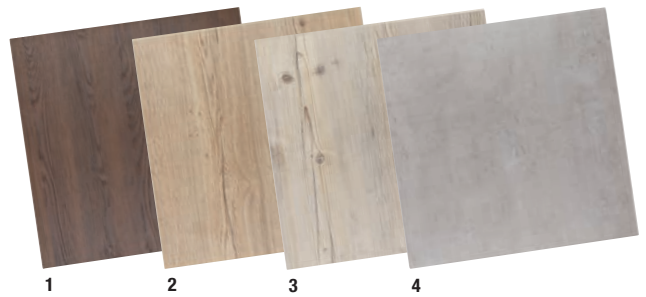

Επιφάνειες τραπέζιων

NEW

Επιφάνεια τραπέζιου
SPESSO, από
69⁹⁹

- Διατίθεται επίσης σε ορθογώνια
- Εύκολη στην περιποίηση

Επιφάνειες τραπέζιου SPESSO

Η επιφάνεια τραπέζιου SPESSO πείθει με τη φυσική της εμφάνιση και φινέτσα! Η επιφάνεια είναι κατασκευασμένη σαν λακαρισμένη. Ωστόσο, έχει μια άκρη με φυσικά νερά ξύλου και πάχος υλικού 3,8 εκ.. Διατίθεται σε τέσσερις έγχρωμες εκδόσεις.

Πάχος υλικού 3,8 εκ.! Ανθεκτικές στα χτυπήματα και στην τριβή! Ανθεκτικές στις γρατζουνιές! Εύκολες στην περιποίηση! Κατάλληλες μόνο για εσωτερικούς χώρους!

SPESSO*	ΜxΠ Λακαρισμένο	ΜxΠ 80x80 εκ.	ΜxΠ 120x80 εκ.
Βάρος	11,6 kg	16 kg	24 kg
1 καπνισμένη δρυς	10008425	10008429	10008433
2 δρυς φυσική	10008427	10008431	10008435
3 πεύκο φυσικό	10008428	10008432	10008436
4 εμφάνιση τσιμέντου	10008426	10008430	10008434
Τεμ. €	69,99	89,99	129,-

*Η επιφάνεια του τραπέζιου απλά βιδώνεται στη βάση του τραπέζιου. Τα υλικά τοποθέτησης περιλαμβάνονται στη βάση του τραπέζιου.

NEW

Επιφάνεια τραπέζιου
MALIANA, από
49⁹⁹

- Εύκολη στην περιποίηση
- Πολλά σχέδια
- Διατίθεται επίσης σε ορθογώνια

Επιφάνειες τραπέζιου MALIANA

Οι επιφάνειες τραπέζιου σε ξύλινη ή μεταλλική εμφάνιση είναι σχεδόν άφθαρες. Αυτό εξασφαλίζεται αφενός από την επικάλυψη: Υψηλής ποιότητας πολυστρωματικό υλικό, το οποίο κάνει τις επιφάνειες στιβαρές και ανθεκτικές και πληρούν τις απαιτήσεις του DIN EN 438-3: 2005. Από την άλλη πλευρά, οι επιφάνειες προστατεύονται από στιβαρές και ανθεκτικές στην κρούση ABS άκρες πάχους 2 χιλ.

Πάχος υλικού 2,5 εκ.! Ανθεκτικές στα χτυπήματα και στην τριβή! Ανθεκτικές στις γρατζουνιές! Εύκολες στην περιποίηση! Κατάλληλες μόνο για εσωτερικούς χώρους!