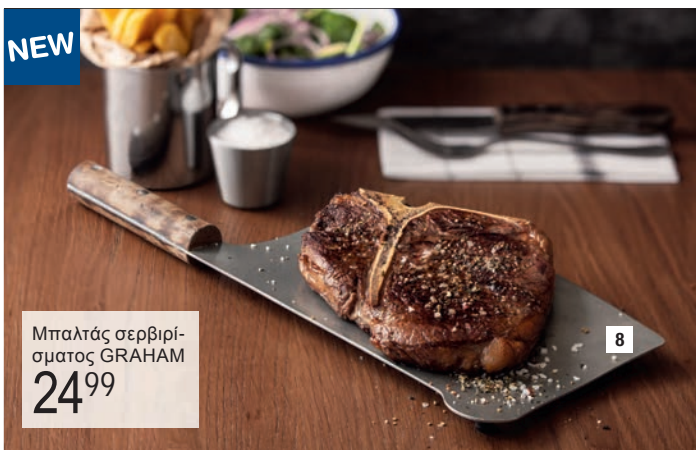

Μίνι ξύλινοι δίσκοι TABULO

Οι μίνι ξύλινοι δίσκοι TABULO - οι οποίοι είναι διαθέσιμες μόνο στο VEGA - είναι φτιαγμένοι από υψηλής ποιότητας εμποτισμένο ξύλο οξιάς. Οι στρογγυλεμένες λαβές είναι ιδιαίτερα εύχρηστες. Δεν είναι κατάλληλο για πλυντήρια πιάτων!

Κατάλληλο για τρόφιμα!

TABULO	Ref. οξιά	Ref. NEW ακακία	Τεμ. €
Διαστ. σε εκ. (με λαβή)			
στρογγυλό, ΜxØ 15,7x10	4 30001909	5 30014797	4,99
ορθογώνιο, ΜxΠ 16x7	6 30001908	7 30014800	4,49

NEW

Μπαλτάς σερβιρίσματος
GRAHAM
24,99

- Αποκλειστική σχεδίαση
- Αντιολισθητικά πόδια