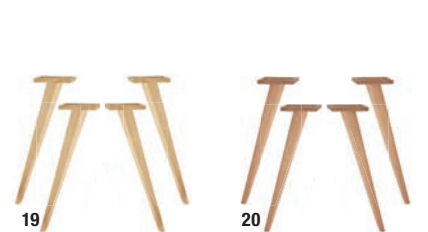

1/ Επιλέξτε την επιφάνεια του τραπεζιού σας
3 σχήματα – 2 χρώματα

2/ Επιλέξτε τα πόδια του τραπεζιού σας
2 χρώματα

DUNEO	Ref.	Τεμ./ συσκ.	Συσκ. €	=Τεμ. €
Κάθισμα, ΠxΜxΥ 41x46x40 εκ., βάρος 2,8 kg				
1 άμμου	30002837	2	79,98	39,99
2 ανθρακί	30002836	2	79,98	39,99
πλαίσιο καρέκλας, ΠxΜxΥ 38x46x44 εκ., βάρος 2,7 kg				
3 δρυς φυσικό	30002838	2	139,98	69,99
4 δρυς ταμπά	30002839	2	149,98	74,99