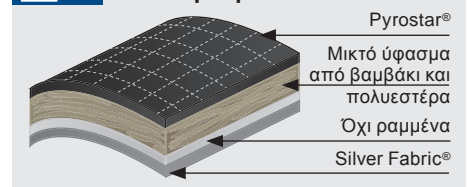

Γάντι φούρνου

- Πολυστρωματικό, σχεδιασμένο για χειρισμό θερμών αντικειμένων μέχρι 250 °C
- Εξωτερικό υλικό Pyrostar®, μη εύφλεκτο και εξαιρετικά ανθεκτικό
- Επένδυση από Silver Fabric®, στρώμα CVC και επένδυση από polycotton
- Μήκος 44 εκ., εργονομικό σχήμα για καλύτερο χειρισμό

NEW

Πληροφορίες υλικού
Γάντι φούρνου