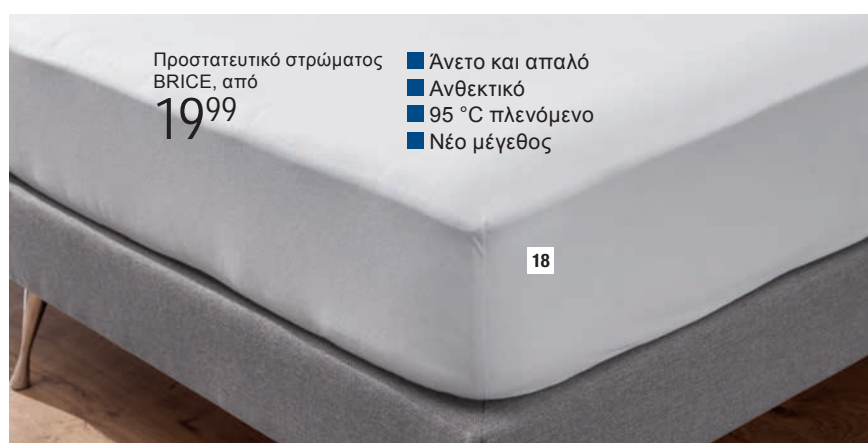

Προστατευτικό στρώματος
BRICE, από
19⁹⁹

- Άνετο και απαλό
- Ανθεκτικό
- 95 °C πλενόμενο
- Νέο μέγεθος

18

■ Επιβραδυντικό φλόγας (FLAMEPROOF)

Το προστατευτικό στρώμα FLAMEPROOF είναι επιβραδυντικό φλόγας σύμφωνα με το BS 7175 Crib 7 (IMO Part 9) και συμμορφώνεται με τα αυστηρότερα πρότυπα ασφαλείας. Αποτελείται από αναμεμιγμένο ύφασμα (βισκόζη (Lenzing FR) και Iyocel (Tencel)), μειώνει την αισθητική θερμότητα, αφήνει τον αέρα να κυκλοφορεί και την υγρασία του σώματος να διαφεύγει.

■ Εμποτισμός πολυπροπυλενίου και πολυαιθυλενίου (CELINE)

Με τις δύο πλευρές του από βαμβάκι και πολυεστέρα, αυτό το προστατευτικό στρώματος προσφέρει έναν πολύ αποτελεσματικό εμποτισμό. Μια μεμβράνη από πολυπροπυλένιο και πολυαιθυλένιο το καθιστά εντελώς αδιαπέραστο από το νερό, αλλά ταυτόχρονα επιτρέπει στον αέρα να κυκλοφορεί και να διαφεύγει η υγρασία.

■ Βαμβάκι (BRICE)

Και οι δύο πλευρές αυτού του προστατευτικού στρώματος είναι από βαμβάκι. Αυτό παρέχει μέγιστη απορρόφηση υγρασίας και προστατεύει ολόκληρο το κρεβάτι σας.

Παρακαλούμε επικοινωνήστε μαζί μας στο **210 41 21 111**

Παράδοση σε όλο τον κόσμο

Παρακαλούμε επισκεφτείτε μας **www.horeca.gr**