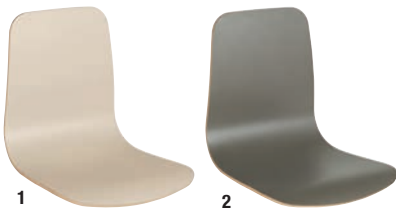

1-4 1-4

- Μασίφ ξύλο
- Αρθρωτό σύστημα

Παραδείγματα πιθανών συνδυασμών:

Καρέκλα
109,98 €

Τραπέζι
258,- €

Τραπέζι σαλονιού
188,99 €

Συνδυάστε την καρέκλα σας

1/ Συνδυάστε την καρέκλα σας
2 χρώματα