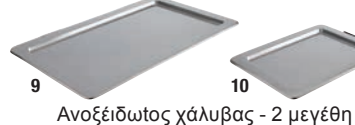

1/ Επιλέξτε το αντίστοιχο δίσκο

> Δίσκος παρουσίασης