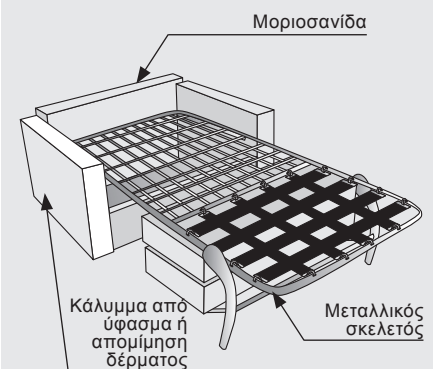

NEW

Καρέκλα-κρεβάτι με μεταλλικό πόδι
MANHATTEN
599⁰⁰

- Κάλυμμα από ύφασμα ή απομίμηση δέρματος
- Συμπεριλαμβανομένου του στρώματος

Ριχτάρι για καρέκλα-κρεβάτι
49⁹⁹

i Καρέκλα-κρεβάτι με υφασμάτινο κάλυμμα MANHATTEN

Αυτή η υψηλής ποιότητας καρέκλα-κρεβάτι μπορεί εύκολα να μετατραπεί σε ένα άνετο μονό κρεβάτι. Χάρη στο μεταλλικό σκελετό και τη μοριοσανίδα, είναι πολύ σταθερό και στιβαρό. Ακόμα πιο ελκυστική είναι η αναδιπλούμενη καρέκλα σε συνδυασμό με το αντίστοιχο ριχτάρι, το οποίο διατίθεται ξεχωριστά.

Ύφασμα

Εμφάνιση δέρματος

Καρέκλα-κρεβάτι MANHATTEN

Τα χρώματα και τα υφάσματα ταιριάζουν με τα κρεβάτια ελατηρίων. Σε μια στιγμή, η πολυτελής πολυθρόνα μετατρέπεται σε πτυσσόμενο κρεβάτι μεγέθους 90x200 εκ. Ένα υψηλής ποιότητας άνετο στρώμα αφρού με ύψος 11 εκ. είναι ήδη ενσωματωμένο.

Ανθεκτικός μηχανισμός αναδίπλωσης και ανάρτηση ελατηρίου υψηλής ποιότητας. Εύχρηστος. Ανταλλακτικό στρώμα διατίθεται κατόπιν παραγγελίας. Υλικό: 100% πολυεστέρας.

Ριχτάρι για καρέκλα-κρεβάτι

Ταιριαστό ριχτάρι για την καρέκλα. Με επένδυση για την κάλυψη των ράβδων. Φέρνει μια πολυτελή εμφάνιση. Γρήγορος και εύκολος χειρισμός. Μπορείτε επίσης να χρησιμοποιήσετε το ριχτάρι για να καλύψετε το κρεβάτι.

Υφασμάτινο κάλυμμα: 100% πολυεστέρας. Γέμισμα: 100% πολυεστέρας.

MANHATTEN	ΜxΠxΥ εκ.	Ύφασμα				Εμφάνιση δέρματος 5 καφέ	Τεμ. €
		1 γκρι μπλε	2 σοκολατί	3 άμμου	4 ανοιχτό γκρι		
με μεταλλικό πόδι	134x95x85	10001317	10001318	10001319	10001320	10001321	599,-
με ξύλινο πόδι	134x95x85	30001931	30001933	30001932	30001930	30001929	599,-
Ριχτάρι	90x200	10001322	10001323	10001324	10001325	10001326	49,99