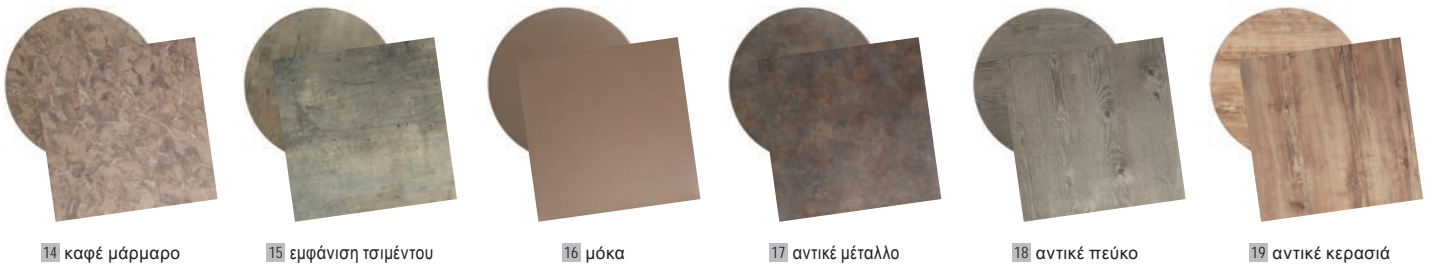

NEW

Επιφάνεια τραπεζιού
FINANDO, από

54⁹⁹

- Εύκολη στην περιποίηση
- Ανθεκτική σε UV και αδιάβροχη
- Διατίθεται σε 3 σχήματα:
  τετράγωνο, στρογγυλό, ορθογώνιο

Επιφάνειες τραπεζιού FINANDO

Ευελιξία και ποιότητα: Αυτές οι επιφάνειες εμπνέουν με τον μοντέρνο σχεδιασμό τους και ταιριάζουν σε κάθε χώρο με τη μεγάλη επιλογή σχεδίων! Είναι κατασκευασμένες από συμπιεσμένα τσιπ ξύλου και σφραγισμένα στεγανά-έτσι είναι ιδανικές για εσωτερική και εξωτερική χρήση. Με το χαμηλό πάχος των υλικών τους, μόνο 16,5 χιλ., φαίνονται ελαφριά και περίτεχνα. Επιλέξτε από τα σχήματα στρογγυλό, τετράγωνο ή ορθογώνιο και πολλά διαφορετικά σχέδια-όπως ταιριάζει με το δικό σας στυλ. Σημείωση: Σε έντονο ηλιακό φως, ιδιαίτερα τα σκούρα στοιχεία μπορεί να διογκωθούν. Αυτή η διαδικασία είναι φυσιολογική και το αρχικό σχήμα επανέρχεται μόλις μειωθεί η ηλιακή ακτινοβολία. Ως εκ τούτου, συνιστούμε φωτεινά στοιχεία για τον εξωτερικό χώρο. Οι βάσεις των τραπεζιών μας μαζί με τα μεγέθη που συνιστώνται από εμάς, πληρούν τις απαιτήσεις για σταθερότητα. Ακολουθήστε αυτές τις συστάσεις, τις οποίες θα βρείτε στις βάσεις των τραπεζιών. Απαιτείται επαγγελματική συναρμολόγηση σύμφωνα με τις οδηγίες μας. Σε περίπτωση διαφορετικών συνδυασμών, μπορεί να επηρεαστεί η σταθερότητα.

Εύκολες στο καθαρίσμα! Ανθεκτικές σε UV και αδιάβροχες!