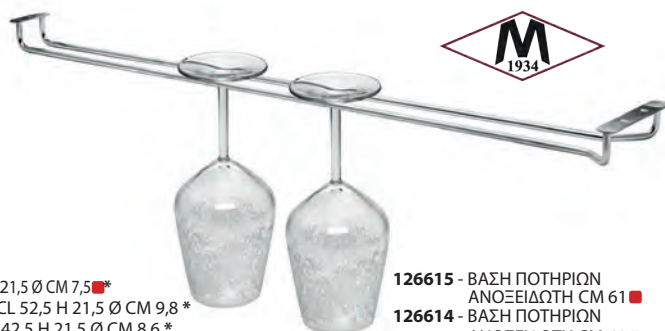

- 126615 - ΒΑΣΗ ΠΟΤΗΡΙΩΝ ΑΝΟΞΕΙΔΩΤΗ CM 61 ■
- 126614 - ΒΑΣΗ ΠΟΤΗΡΙΩΝ ΑΝΟΞΕΙΔΩΤΗ CM 41 ■

*συσκ. κουτί κυψελωτό 6 τεμ.