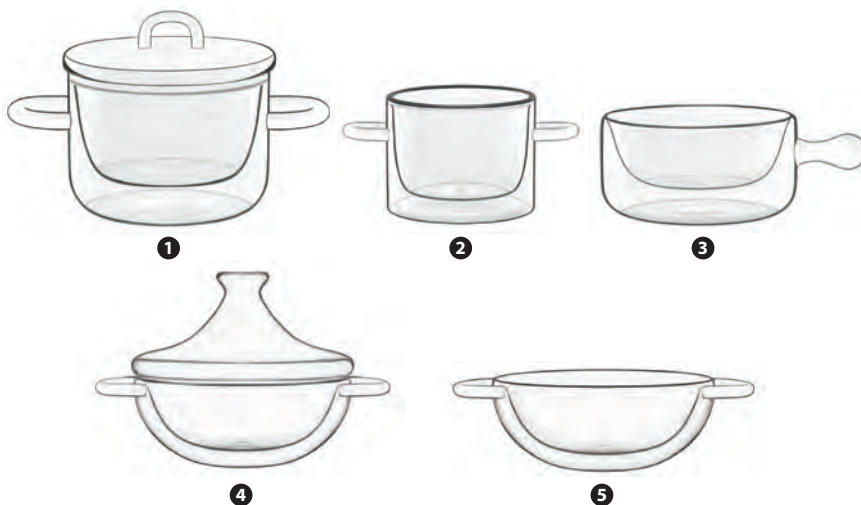

Luigi Bormioli
ITALY ΣΧΕΔΙΟ ΘΕΡΜΙΚΟ ΓΥΑΛΙ BOROSILICATO

- 1 121805 - ΓΙΟΥΒΕΤΣΑΚΙ ΜΕ ΛΑΒΕΣ ΚΑΙ ΚΑΠΑΚΙ ΣΕΤ 2 ΤΕΜ. CL 25 Η 9,3 Ø CM 9,5
- 2 121804 - ΓΙΟΥΒΕΤΣΑΚΙ ΜΕ ΛΑΒΕΣ ΣΕΤ 2 ΤΕΜ. CL 12 Η 5,4 Ø CM 7,1
- 3 121806 - ΣΑΓΑΝΑΚΙ ΜΕ ΛΑΒΗ ΣΕΤ 2 ΤΕΜ. CL 16 Η 4,5 Ø CM 9,2
- 4 124577 - ΣΚΕΥΟΣ TAGINE ΜΕ ΛΑΒΕΣ ΚΑΙ ΚΑΠΑΚΙ ΣΕΤ 2 ΤΕΜ. CL 18,5 Η 8,9 Ø CM 1,9
- 5 124576 - WOK ΜΕ ΛΑΒΕΣ ΣΕΤ 2 ΤΕΜ. CL 17,5 Η 4,2 Ø CM 10,8

Παρακαλούμε επικοινωνήστε μαζί μας στο 210 41 21 111

Παράδοση σε όλο τον κόσμο

Παρακαλούμε επισκεφτείτε μας www.horeca.gr