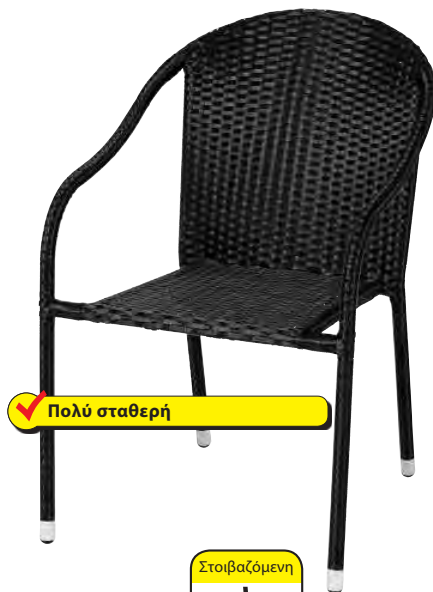

6 Καρέκλα Cosy μόνο

42⁹⁹

✓ Πολύ σταθερή

Στοιβαζόμενη

6 Καρέκλα Cosy

Μοντέρνα καρέκλα από βαμμένο ατσάλι. (Πλαίσιο: Ø 2,5 εκ. πάχος υλικού: 1,0 χιλ.). Κατάλληλο για εξωτερική χρήση. Κάθισμα 42x40 εκ., Ύψος καθίσματος 42 εκ. Στοιβαζόμενη. Παρακαλούμε να παραγγείλετε τα αντίστοιχα μαξιλάρια καθίσματος μαζί. Χρώμα: μαύρο.
Κωδικός ΠχΔΧΥ εκ. Συσκ. Συσκ. € Τεμ. €
115392 56x58x80 4 τεμάχια 171,96 42,99