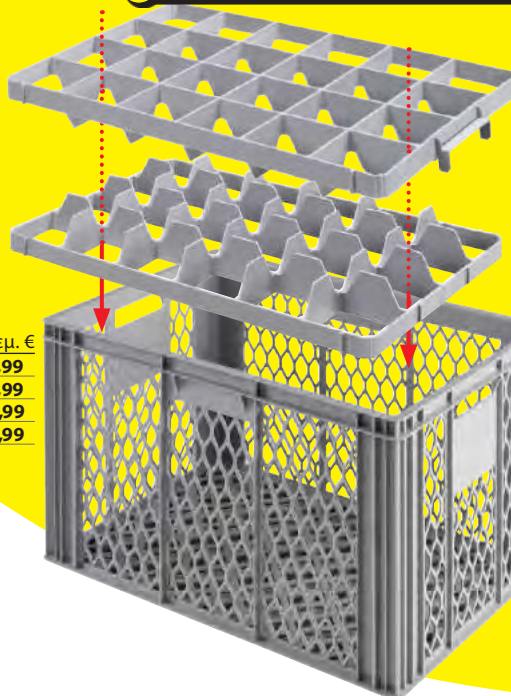

Ένθετο πάνω