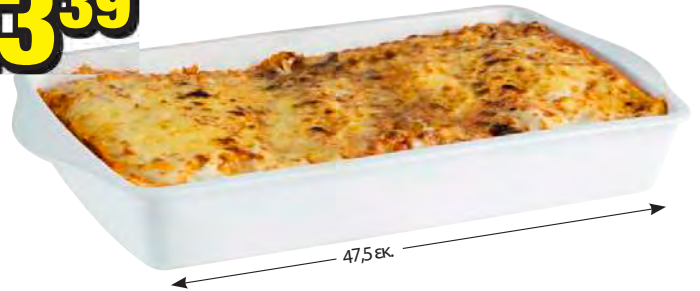

47,5 εκ.

4 Ταψί Lunca

Μεγάλο ορθογώνιο ταψί από λευκή ξενοδοχειακή πορσελάνη. Αντοχή έως 200°C. Κατάλληλο για φούρνο μικροκυμάτων και πλυντήριο πιάτων.

Κωδικός	ΜxBxΥ εκ.	ΜxΠ εκ.	Συσκ.	Συσκ. €	Τεμ. €
103574	47,5x28,5x6,5	41,5x25,5	2 τεμάχια	25,98	12,99

5 Ταψί Carte από

2,49