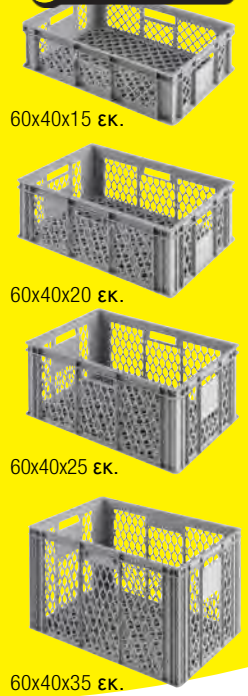

Ένθετο πάνω