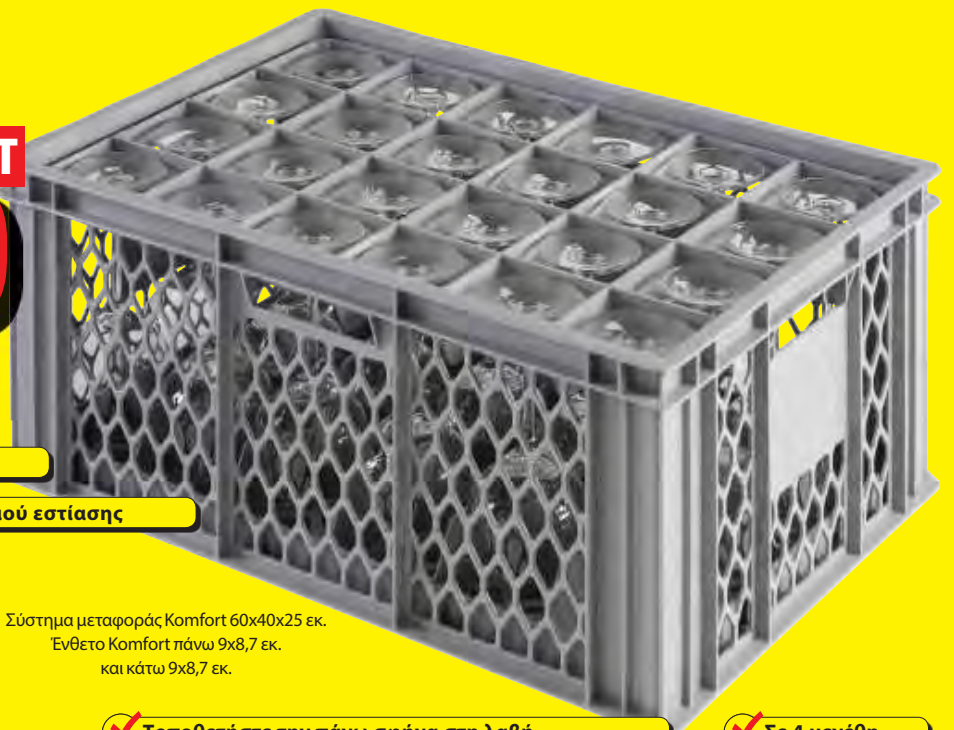

3 Σύστημα μεταφοράς και πλυσίματος Komfort

PRICE HIGHLIGHT

από **8,99**

✓ Ιδανικό για στέγνωμα ποτηριών

✓ Ιδανικό για τη μεταφορά εξοπλισμού εστίασης

3 Σύστημα μεταφοράς και πλυσίματος Komfort

Σταθερό κιβώτιο μεταφοράς και ράφι από πολυαιθυλένιο. Ιδανικό για τη μεταφορά εξοπλισμού εστίασης και φαγητού. Ιδιαίτερα κατάλληλο για τη μεταφορά και το στέγνωμα ποτηριών με τα παραγγελθέντα ένθετα. Κατάλληλο για τρόφιμα και κατάλληλο για πλυντήριο πιάτων.

Σύστημα μεταφοράς Komfort 60x40x25 εκ.
Ένθετο Komfort πάνω 9x8,7 εκ.
και κάτω 9x8,7 εκ.

Κωδικός	ΜxΠxΥ εκ.	Τελ. €
	60x40x15	8,99
120190	60x40x20	10,99
	60x40x25	14,99
	60x40x35	19,99

✓ Τοποθετήστε την πάνω σφήνα στη λαβή

✓ Σε 4 μεγέθη

4 Ένθετο Komfort

Ένθετο για συστήματα μεταφοράς και πλύσης Komfort από πολυαιθυλένιο. Αριθμός διαχωριστικών 24: Ιδανικός για τη μεταφορά ποτηριών με max. βάρος Ø 8,7 εκ. (μαζί με τη λαβή), μπορεί να τοποθετηθεί και να αφαιρεθεί εύκολα στο κουτί. Αριθμός διαχωριστικών 40: Ιδανικός για τη μεταφορά ποτηριών με μέγιστο βάρος Ø 6,7 εκ., μπορεί εύκολα να τοποθετηθεί και να αφαιρεθεί στο κουτί. Κατάλληλο για πλυντήριο πιάτων.

Διαχωριστικά	Κωδικός	ΜxΠxΥ 60x40x6,2 εκ.	Μέγεθος	Τελ. €
πάνω	24	120192	Μέγεθος 9x8,7 εκ.*	9,99
κάτω	24	120191	Μέγεθος 9x8,7 εκ.*	9,99
πάνω	40	120193	Μέγεθος 6,7x6,7 εκ.*	11,99
κάτω	40	120196	Μέγεθος 6,7x6,7 εκ.*	11,99

* Παρακαλώ σημειώστε: Εάν υπάρχουν λαβές στα ποτήρια, πρέπει να ληφθούν υπόψη σε Ø.