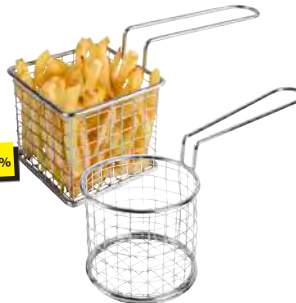

20 Ζαχαριέρα Premium

Απλή ζαχαριέρα, με αφαιρούμενο καπάκι από ανοξείδωτο ατσάλι 18/0, ανθεκτικό στη σκουριά. Κατάλληλο για πλυντήριο πιάτων.

Κωδικός ØΧΥ εκ. Περιεχ. ml Συσκ. Συσκ. € Τεμ. €
103330 7,5x13,5 325 6 τεμάχια 13,14 **2,19**

18 Φριτεζάκι μόνο

3⁹⁹

~~5⁴⁹~~
ΕΞΟΙΚΟΝΟΜΗΣΤΕ Έως 28%

18 Φριτεζάκι

Φριτεζάκι από ανοξείδωτο ατσάλι 18/0, ανθεκτικό στη σκουριά. Φανταστική ιδέα να σερβίρετε ορεκτικά και finger food στο τραπέζι σας. Κατάλληλο για πλυντήριο πιάτων.

Κωδικός Σχήμα ΜxΠxΧΥ εκ. Συσκ. Συσκ. Τεμ. € Τεμ. €
115949 στρογγ. 8x19,8x7,5 6 23,94 ~~5,49~~ **3,99**
115948 ορθογ. 8x8x7 6 29,94 ~~6,99~~ **4,99**

21 Ζαχαριέρα Banjo μόνο

1⁸⁹

21 Ζαχαριέρα Banjo

Κλασική ζαχαριέρα από κυματοειδές φουσητό γυαλί, με αφαιρούμενο καπάκι από ανοξείδωτο ατσάλι 18/0, με ανθεκτικότητα στη σκουριά. Χωρητικότητα ανά δοχείο: 176 ml. Κατάλληλο για πλυντήριο πιάτων.

Κωδικός ØΧΥ εκ. Συσκ. Συσκ. € Τεμ. €
103351 6,5x13 6 τεμάχια 11,34 **1,89**

19 Σετ αλάτι/πιπέρι Dolente μόνο

2¹⁹