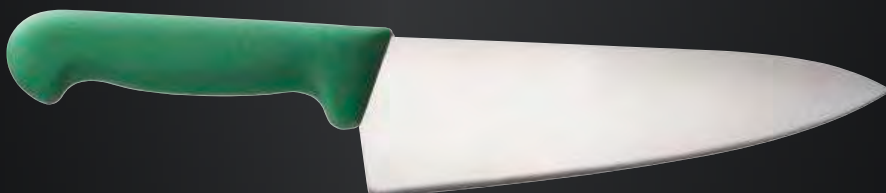

Ακονιστήρι ανοξείδωτο

Μαχαίρι σεφ Μ λεπίδας 20 εκ.