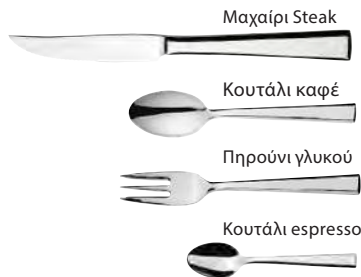

3 Μαχαιροπήρουνα Stockholm από

0,79

✓ **Εξαιρετικά γυαλισμένα**