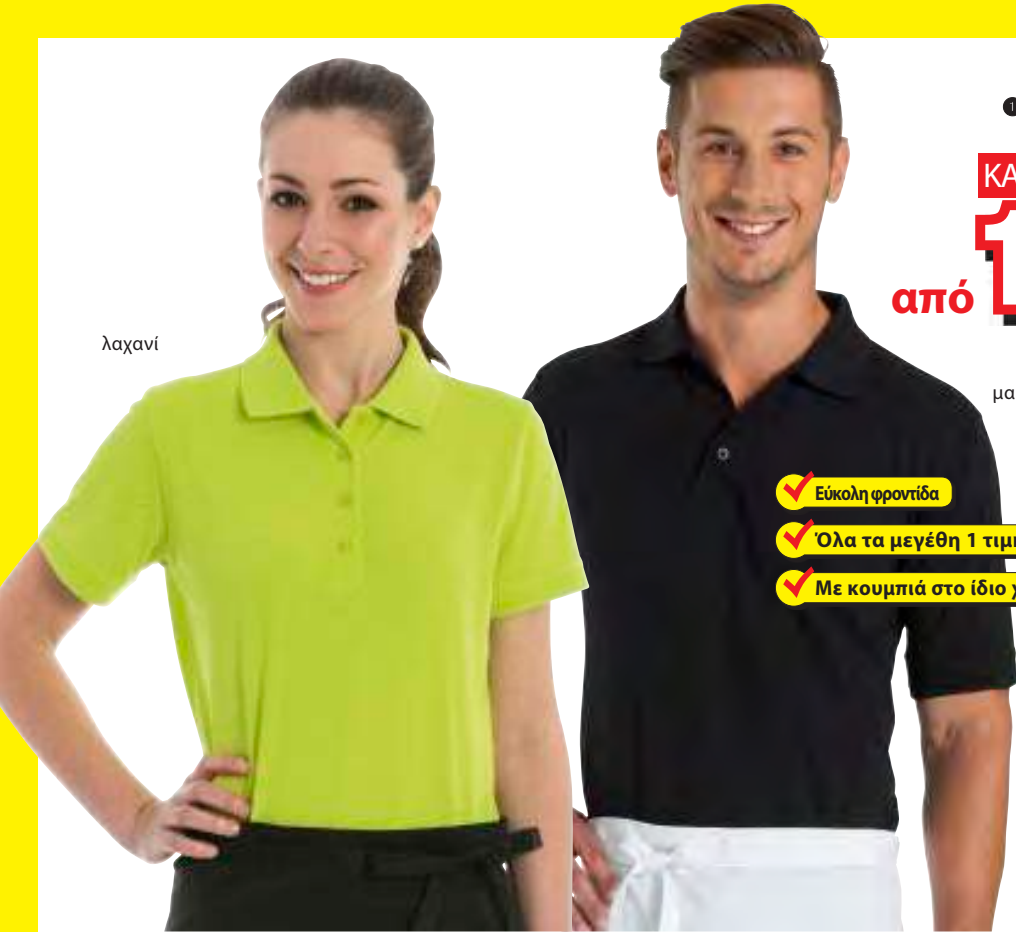

λαχανί

1 Μπλουζάκι polo Sunny
γυναικείο & ανδρικό

ΚΑΛΥΤΕΡΗ ΤΙΜΗ

από **11,99**

μαύρο

- ✓ Εύκολη φροντίδα
- ✓ Όλα τα μεγέθη 1 τιμή
- ✓ Με κουμπιά στο ίδιο χρώμα