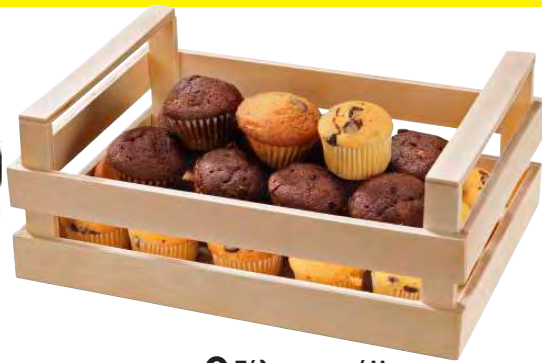

1 Organizer μπουφέ/τσαγιού Algo μόνο

3 Αριθμοί τραπεζιών από

2 Ξύλινο κουτί μόνο

3⁹⁹

1 Organizer μπουφέ/τσαγιού Algo

Πρακτικό Organizer μπουφέ από ξύλο ερυθρελάτης. Ιδανικό για να τοποθετήσετε κάψουλες γάλακτος, stick ζάχαρης, χαρτοπετσέτες, μαχαιροπήρουνα ή tea bugs, με 10 διαφορετικά διαχωριστικά. Κατάλληλο για τρόφιμα. Ιδανικό επίσης για beer garden ή άλλους προστατευμένους υπαίθριους χώρους. Προτείνεται πλύσιμο στο χέρι. Δεν είναι κατάλληλο για πλυντήριο πιάτων.

Κωδικός	ΜχΠΧΥ εκ.	Τεμ. €
118518	40x31x65-145	24,99