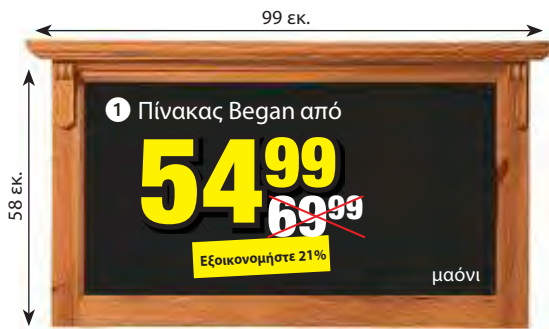

1 Πίνακας Began από

54⁹⁹
~~69⁹⁹~~

Εξοικονομήστε 21%

μαόνι

✓ Με πλαίσιο από μασίφ ξύλο

✓ Κάθετος και οριζόντιος

✓ Κρεμάστε τον ή ακουμπήστε τον