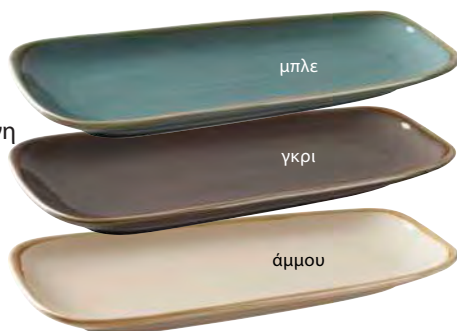

γκρι

άμμου

Νέο!

3 Πιατέλα πορσελάνη Glaze μόνο

12,99

μπλε