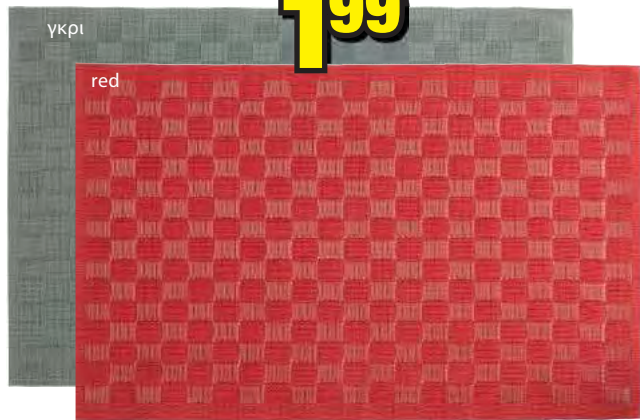

ροζ

κίτρινο

μανταρίνι

**Εύκολα στο καθάρισμα**

**νέο!**

2 Σουπλά  
Arizona μόνο

**199**

3 Σουπλά  
Kir μόνο