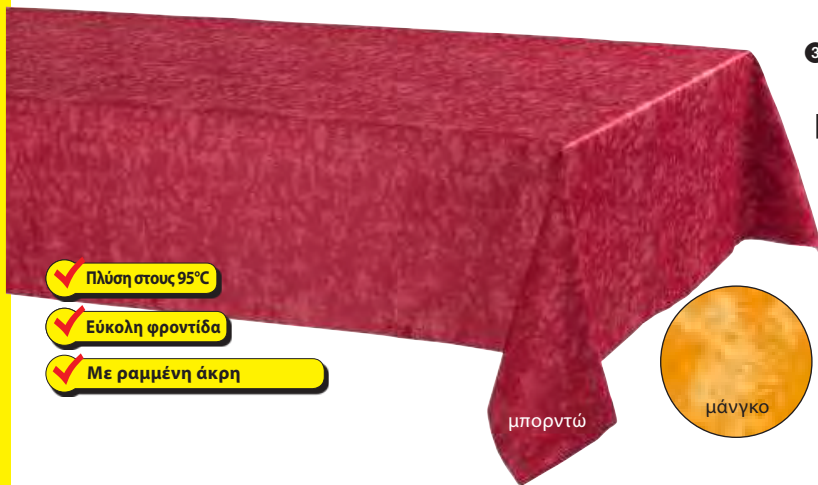

3 Τραπεζομάντηλο Cloudy από

1,99

✓ Πλύση στους 95°C

✓ Εύκολη φροντίδα

✓ Με ραμμένη άκρη

μπορντώ

μάνγκο

κίτρινο

2 Τραπεζομάντηλο Plain

100% πολυεστέρας, 210 g/m², πλύση στους 95°C, ανθεκτικό σε βρασμό και σε χλώριο. Εύκολης φροντίδας, ανθεκτικό τραπεζομάντηλο με διάτρητο σχεδιασμό. Το πολυεστερικό ύφασμα με φυσική αφή είναι ιδανικό για καθημερινή χρήση. Με στρίψωμα φακέλου και λεπτομέρεια σε ταιριαστό χρώμα. Κατάλληλο για στεγνωτήριο. Χρώματα: κόκκινο, καφέ, μπεζ.

Κωδικός	ΜxΠ εκ.	Τεμ. €	Τεμ. €
123847	80x80 καρέ	~~7,99~~	5,49
	130x130 καρέ	~~9,99~~	8,19
123848	170x130 τραπεζομάντηλο	~~13,99~~	10,99

3 Τραπεζομάντηλο Cloudy

100% πολυεστέρας, 190g/m², πλύση στους 95°C, ανθεκτικό σε βρασμό και σε χλώριο. Τραπεζομάντηλο σε διακριτικό σχέδιο. Εύκολο στον καθαρισμό, διότι στεγνώνει γρήγορα και δε χρειάζεται σχεδόν καθόλου σιδέρωμα. Κατάλληλο για στεγνωτήριο. Χρώματα: μπορντώ, κίτρινο, μάνγκο.

Κωδικός	Μέγεθος εκ.	Συσκ.	Συσκ. €	Τεμ. €
115027	50x50 χειροπετσέτα**	6 τεμάχια	11,94	1,99
115028	80x80 **	1 τεμάχιο	3,49	3,49
	100x100	1 τεμάχιο	5,49	5,49
121066	130x130**	1 τεμάχιο	7,49	7,49
	130x170**	1 τεμάχιο	9,99	9,99
121067	130x220	1 τεμάχιο	11,49	11,49
121068	*140 Ø	1 τεμάχιο	13,99	13,99
	*170 Ø	1 τεμάχιο	15,99	15,99

* Αυτό το μέγεθος είναι διαθέσιμο μόνο στα χρώματα κίτρινο & μάνγκο.

** Αυτό το μέγεθος είναι διαθέσιμο μόνο στα χρώματα μπορντώ & μάνγκο.

Οικονομικά προστατευτικά τραπεζιών

4 Προστατευτικό τραπεζιού Smart Meter από

4,99

✓ Ρολό 15 m

5 Φύλλο τραπεζιού Glassy Meter από

1,99

✓ Ρολό 30 m

✓ Δύο διαφορετικά πλάτη

4 Προστατευτικό τραπεζιού Smart

100% πολυεστέρας, 570 g/m². Προστατέψτε την επιφάνεια του τραπεζιού σας χωρίς να επηρεάζει την μηχανικές βλάβες. Αντιολισθητικό προστατευτικό τραπεζιού, αφρώδες κι απ' τις δύο πλευρές με μαλακό PVC. Παράδοση σε ρολό 15 m για εύκολο κόψιμο, δεν χρειάζεται να ραφεί. Υγρό σκούπισμα. Χρώμα: άσπρο.

Κωδικός	ΜxΠ	Συσκ.	Τεμ. €
120432	15 m x 85 εκ.	1 ρολό	74,85

5 Φύλλο τραπεζιού Glassy Meter

100% PVC, 225 g/m². Αυτό το φύλλο προστατεύει την επιφάνεια του τραπεζιού σας χωρίς να επηρεάζει την εμφάνιση, έτσι ζημιές όπως γρατζουνιές και λεκέδες μπορούν να αποφευχθούν. Το φύλλο μπορεί να χρησιμοποιηθεί τόσο σε εσωτερικούς όσο και σε εξωτερικούς χώρους. Αυτό το διαφανές φύλλο είναι ιδιαίτερα λεπτό μόνο 0,1 χιλ. Παράδοση σε ρολό 30 m για εύκολο κόψιμο, χωρίς να χρειάζεται ράψιμο. Υγρό σκούπισμα.

Κωδικός	ΜxΠ	Συσκ.	Τεμ. €
122119	30 m x 110 εκ.	1 ρολό	59,70
	30 m x 140 εκ.	1 ρολό	89,70