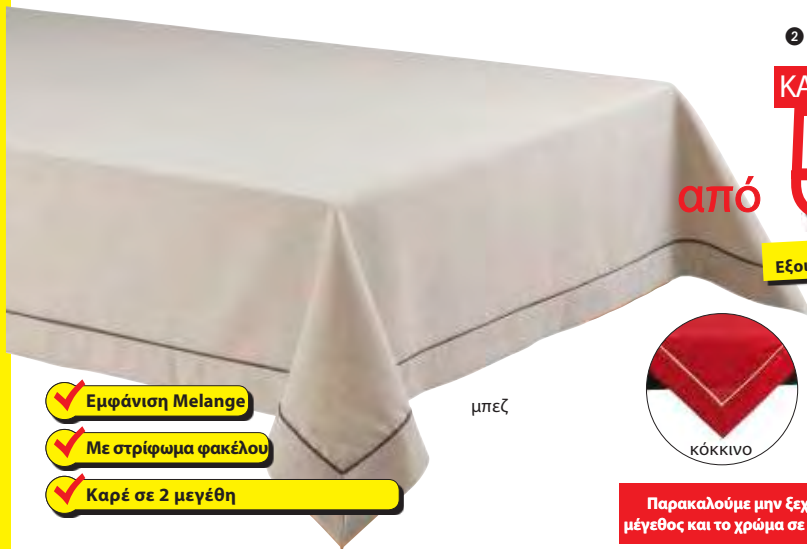

### 2 Τραπεζομάντηλο Plain

από

**ΚΑΛΥΤΕΡΗ ΤΙΜΗ**  
**5,49**  
~~7,99~~

Εξοικονομήστε έως **31%**

κόκκινο

καφέ

Παρακαλούμε μην ξεχάσετε να αναφέρετε το μέγεθος και το χρώμα σε συνδυασμό με τον κωδικό

✓ Εμφάνιση Melange