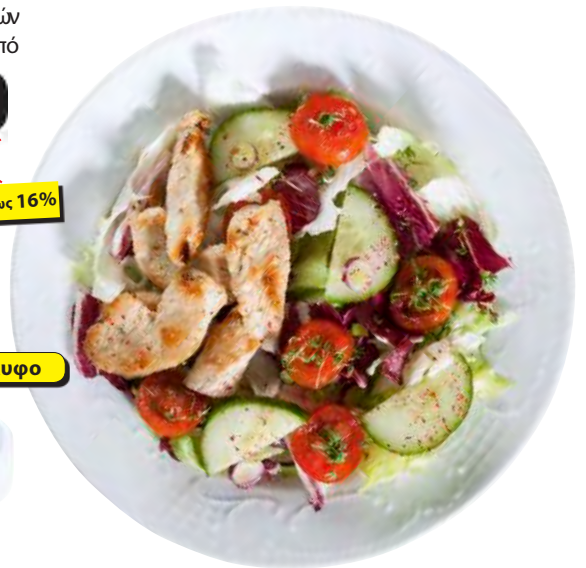

3 Σειρά πιατικών Sinfonie από

**119**  
~~139~~

Εξοικονομήστε έως 16%

✓ Πολύ σταθερό

✓ Με κομψό ανάγλυφο

Μπωλ στρογγυλό

Σουπιέρα & Πιατάκι

Φλιτζάνι καφέ & Πιατάκι