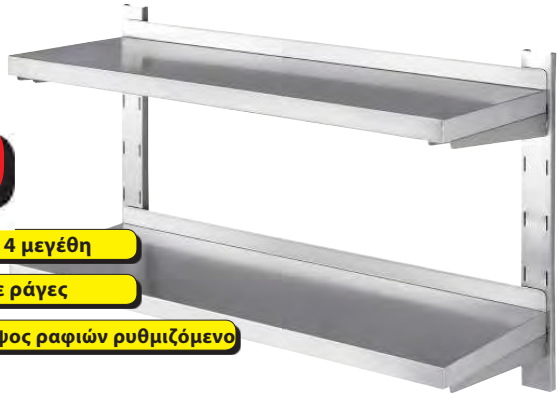

νέο!

✓ Ιδανικό ως ράφι για μικροκύματα

8 Ράφι τοίχου Tondo με 2 ράφια

ΚΑΛΥΤΕΡΗ ΤΙΜΗ από 79<sup>99</sup>

✓ Σε 4 μεγέθη

✓ Με ράγες

✓ Ύψος ραφιών ρυθμιζόμενο

9 Ντουλάπι τοίχου Lana από