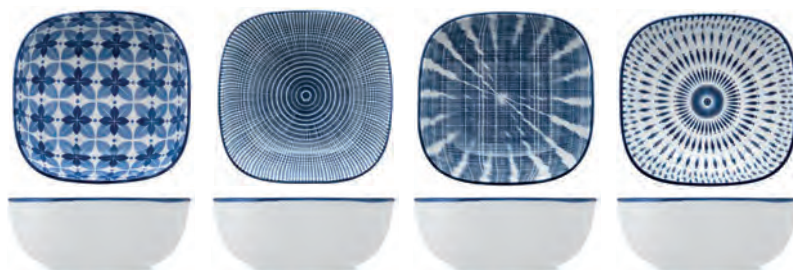

ΣΧΕΔΙΟ ΗΑΝΑΜΙ ΑΣΟΡΤΙ ΜΠΛΕ ΔΙΑΚΟΣΜΗΣΗ

129506 - ΠΙΑΤΟ ΣΤΡΟΓΓΥΛΟ Ø CM 26,7 ΣΥΣΚ. 4 ΤΕΜ. ■

129507 - ΠΙΑΤΟ ΣΤΡΟΓΓΥΛΟ Ø CM 19 ΣΥΣΚ. 4 ΤΕΜ. ■

129509 - ΠΙΑΤΕΛΑ ΟΡΘΟΓΩΝΙΑ CM 22,8X12,3 ΣΥΣΚ. 4 ΤΕΜ. ■

129513 - ΜΠΩΛ ΤΕΤΡΑΓΩΝΟ CM 10,5X10,5 Η 4,3 ΣΥΣΚ. 8 ΤΕΜ. ■