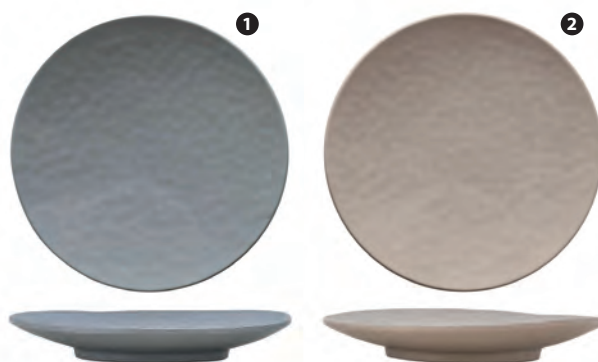

1 126507 - ΠΙΑΤΟ ΣΤΡΟΓΓΥΛΟ ΓΚΡΙ Ø CM 28 GR 642 ■
1 126505 - ΠΙΑΤΟ ΣΤΡΟΓΓΥΛΟ ΓΚΡΙ Ø CM 25,2 GR 458 ■
2 126508 - ΠΙΑΤΟ ΣΤΡΟΓΓΥΛΟ ΓΚΡΙ ΜΠΕΖ Ø CM 28 GR 642 ■
2 126506 - ΠΙΑΤΟ ΣΤΡΟΓΓΥΛΟ ΓΚΡΙ ΜΠΕΖ Ø CM 25,2 GR 458 ■