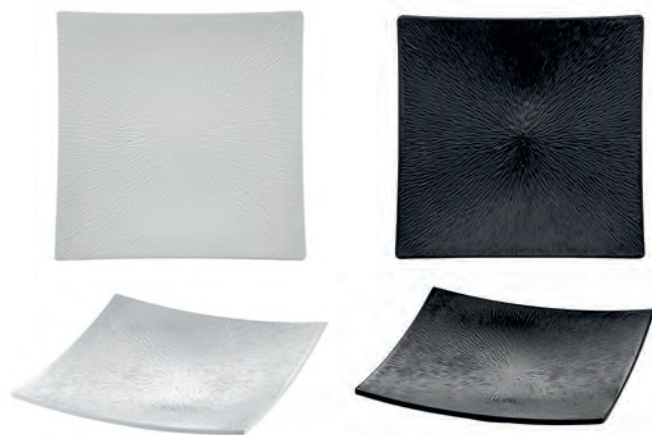

1. **125599** - ΠΙΑΤΕΛΑ ΤΕΤΡΑΓΩΝΗ ΛΕΥΚΗ ΜΕ ΡΑΒΔΩΣΕΙΣ CM 31X31 ■
   125597 - ΠΙΑΤΕΛΑ ΤΕΤΡΑΓΩΝΗ ΜΑΥΡΗ ΜΕ ΡΑΒΔΩΣΕΙΣ CM 31X31 ■