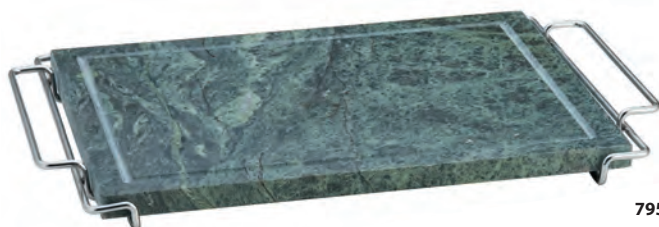

79545 - ΑΝΤΙΚΟΛΛΗΤΙΚΗ ΠΕΤΡΑ CM 30X40 ΜΕ ΒΑΣΗ ΣΤΗΡΙΞΗΣ ΙΝΟΧ
84658 - ΑΝΤΑΛΛΑΚΤΙΚΗ ΑΝΤΙΚΟΛΛΗΤΙΚΗ ΠΕΤΡΑ CM 30X40