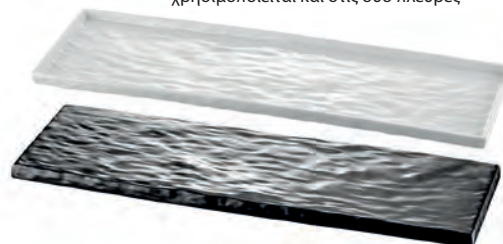

1. **125614** - ΠΙΑΤΕΛΑ ΛΕΥΚΗ ΕΜΦΑΝΙΣΗ ΠΕΤΡΑ GN 2/4 CM 53X16,3 ■
   125610 - ΠΙΑΤΕΛΑ ΜΑΥΡΗ ΕΜΦΑΝΙΣΗ ΠΕΤΡΑ GN 2/4 CM 53X16,3 ■

χρησιμοποιείται και στις δύο πλευρές