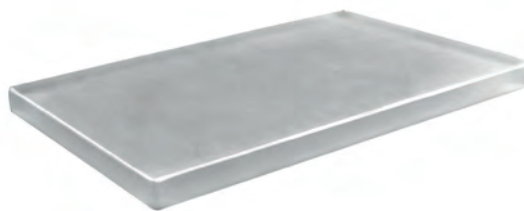

127927 - ΠΙΑΤΟ PETG ΤΥΡΚΟΥΑΖ CM 30X20 H 1,8 ■
127926 - ΠΙΑΤΟ PETG ΤΥΡΚΟΥΑΖ CM 30X15 H 1,8 ■
127925 - ΠΙΑΤΟ PETG ΤΥΡΚΟΥΑΖ CM 30X10 H 1,8 ■