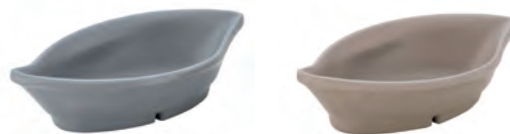

126479 - ΜΠΩΛ ΟΒΑΛ ΓΚΡΙ CM 13X7 H 3 GR 66 ■
126480 - ΜΠΩΛ ΟΒΑΛ ΓΚΡΙ ΜΠΕΖ CM 13X7 H 3 GR 66 ■