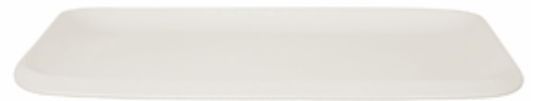

118160 - ΠΙΑΤΟ ΒΑΘΥ ΕΚ. 19,5X19,5

118175 - ΠΙΑΤΕΛΑ ΟΡΘΟΓΩΝΙΑ ΕΚ. 28,5X18
118176 - ΠΙΑΤΕΛΑ ΟΡΘΟΓΩΝΙΑ ΕΚ. 33,5X20
118177 - ΠΙΑΤΕΛΑ ΟΡΘΟΓΩΝΙΑ ΕΚ. 40X23,5

118164 - ΜΠΩΛ ΤΕΤΡΑΓΩΝΟ ΕΚ. 9X9 Y4
118165 - ΜΠΩΛ ΤΕΤΡΑΓΩΝΟ ΕΚ. 12X12 Y5
118178 - ΣΑΛΑΤΙΕΡΑ ΤΕΤΡΑΓΩΝΗ ΕΚ. 17X17 Y6,5
118179 - ΣΑΛΑΤΙΕΡΑ ΤΕΤΡΑΓΩΝΗ ΕΚ. 20X20 Y7,5
118180 - ΣΑΛΑΤΙΕΡΑ ΤΕΤΡΑΓΩΝΗ ΕΚ. 24X24 Y9