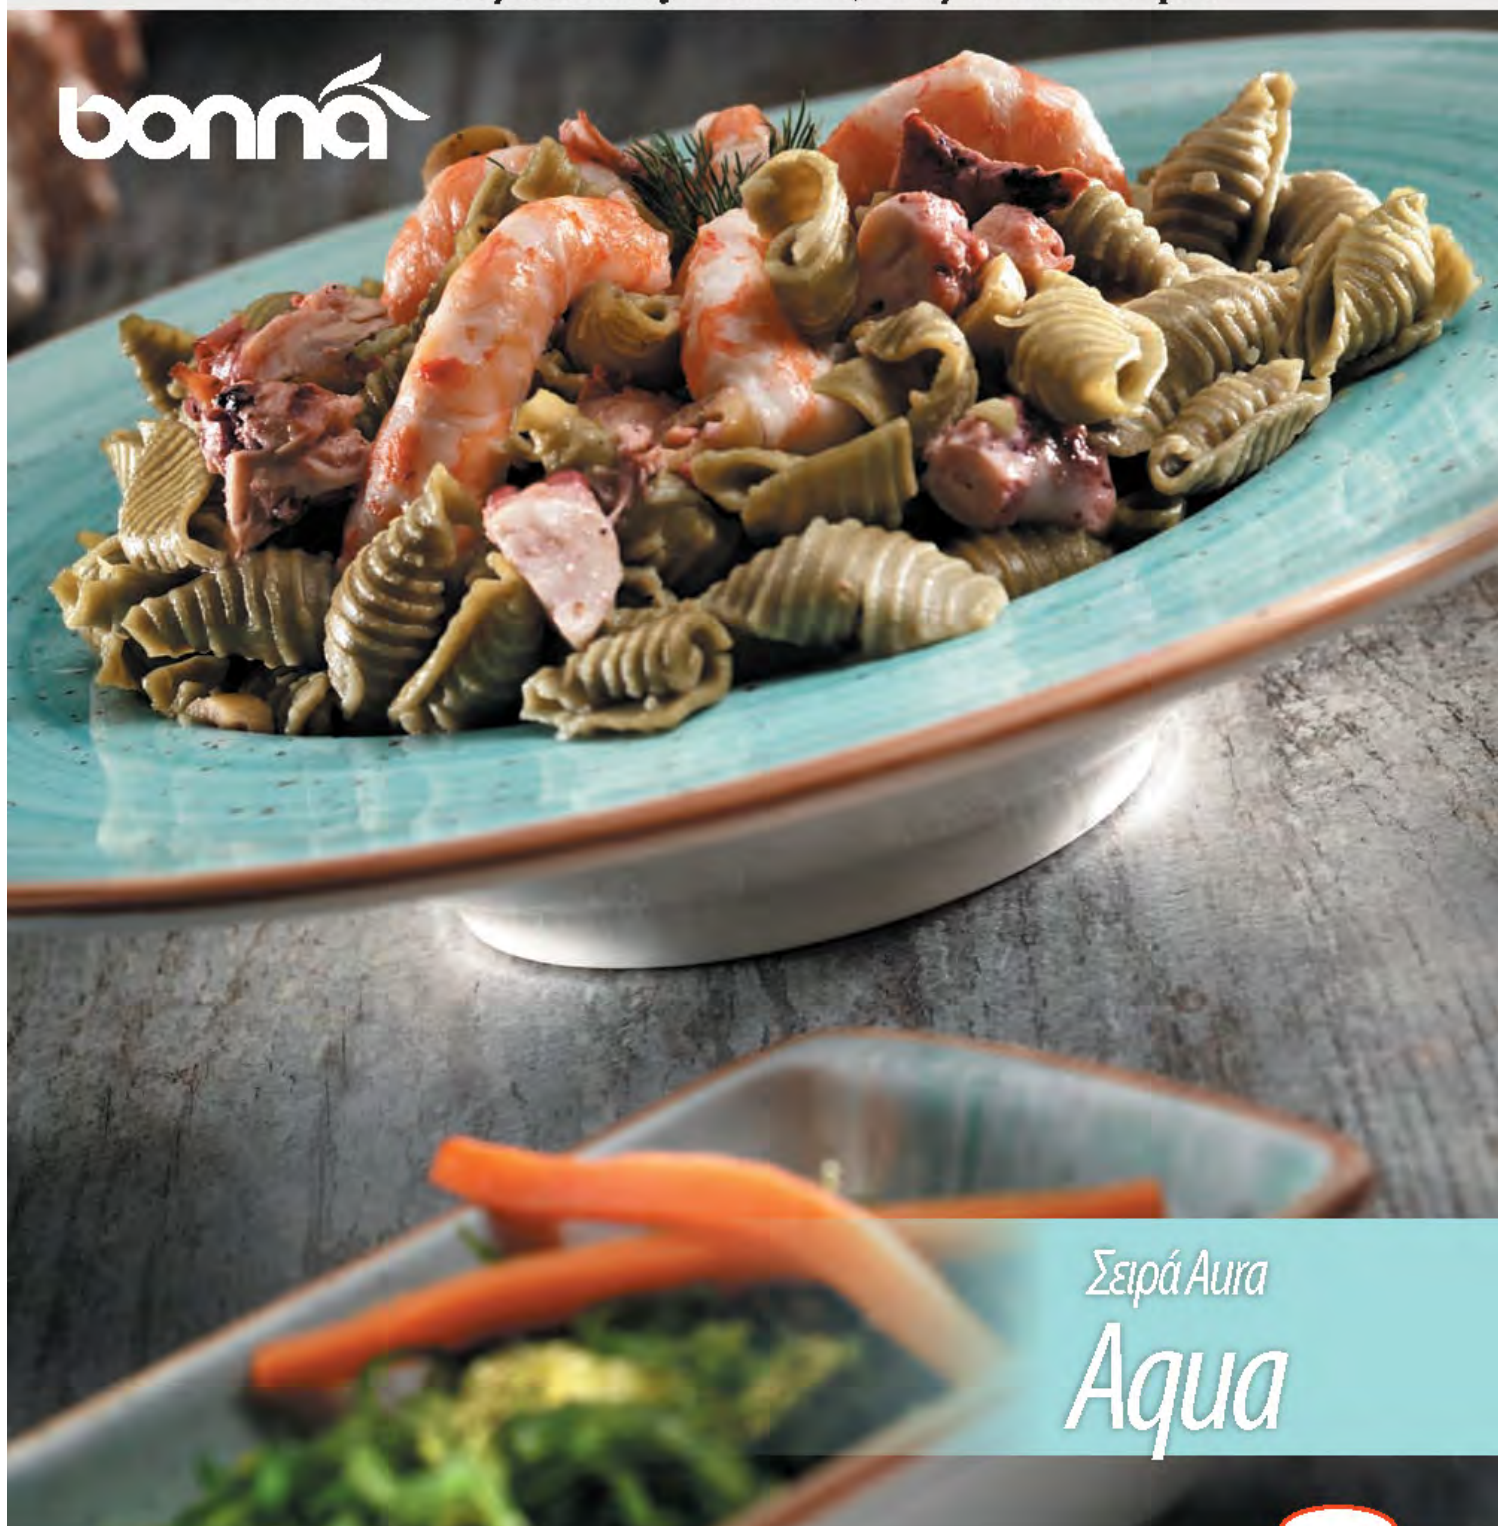

Premium Πορσελάνες BONNA, Σειρά Aura Aqua

bonna

Σειρά Aura
Aqua

Ρηγά Πιάτα

Βαθιά Πιάτα

AAQGRM17DZ | 17cm | (12 τεμ)
AAQGRM19DZ | 19cm | (12 τεμ)
AAQGRM21DZ | 21cm | (12 τεμ)
AAQGRM23DZ | 23cm | (12 τεμ)
AAQGRM25DZ | 25cm | (12 τεμ)
AAQGRM27DZ | 27cm | (12 τεμ)
AAQGRM30DZ | 30cm | (6 τεμ)