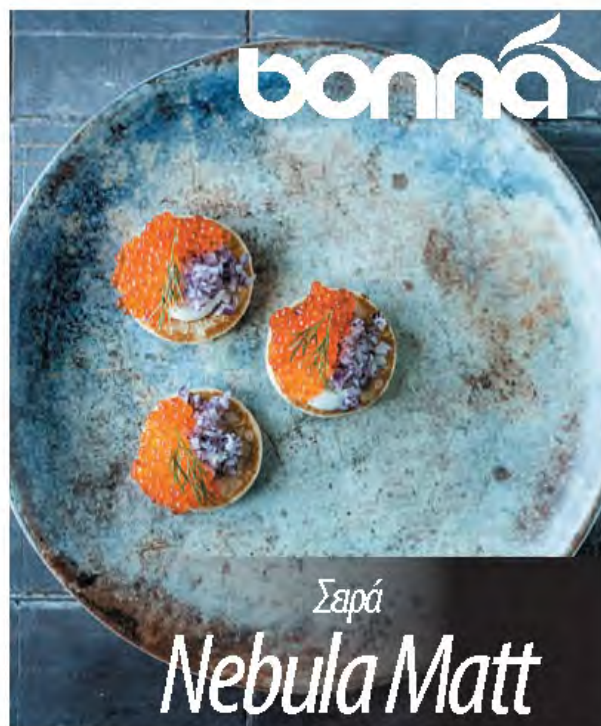

Σειρά

Nebula Matt