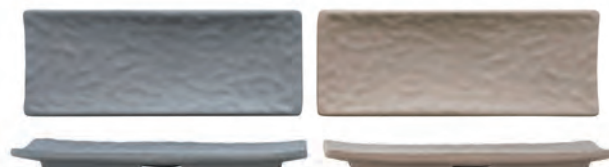

126497 - ΠΙΑΤΕΛΑ ΟΡΘΟΓΩΝΙΑ ΓΚΡΙ CM 28,5X10,8 H 2,5 GR 368 ■
126498 - ΠΙΑΤΕΛΑ ΟΡΘΟΓΩΝΙΑ ΓΚΡΙ ΜΠΕΖ CM 28,5X10,8 H 2,5 GR 368 ■