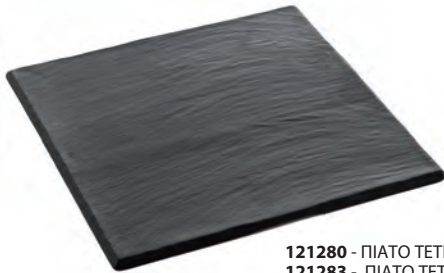

ΠΟΡΣΕΛΑΝΗ ΕΦΕ ΣΧΙΣΤΟΛΙΘΟΥ ΜΑΤ

121280 - ΠΙΑΤΟ ΤΕΤΡΑΓΩΝΟ CM 30X30
121283 - ΠΙΑΤΟ ΤΕΤΡΑΓΩΝΟ CM 25X25