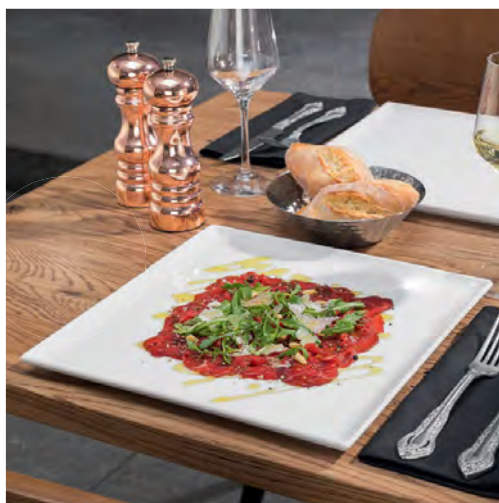

ΣΕΙΡΑ ΠΟΡΣΕΛΑΝΗΣ KINGSTON

- 10011380** - ΠΙΑΤΕΛΑ ΤΕΤΡΑΓΩΝΗ 24,5x24,5x2,5 ΕΚ.

ΣΕΙΡΑ ΠΟΡΣΕΛΑΝΗΣ SEGOR

- 10012748** - ΠΙΑΤΕΛΑ ΟΡΘΟΓΩΝΙΑ 29x12,5x2 ΕΚ.

ΣΕΙΡΑ ΠΟΡΣΕΛΑΝΗΣ ANKARA

- 10010371 - ΠΙΑΤΕΛΑ 11x11x1,5 ΕΚ.
 10010370 - ΠΙΑΤΕΛΑ 17x17x1,5 ΕΚ.
 10012972 - ΠΙΑΤΕΛΑ 20,5x20,5x1,2 ΕΚ.
 10012971 - ΠΙΑΤΕΛΑ 25,5x25,5x1,3 ΕΚ.
 10012970 - ΠΙΑΤΕΛΑ 31x31x1,9 ΕΚ.