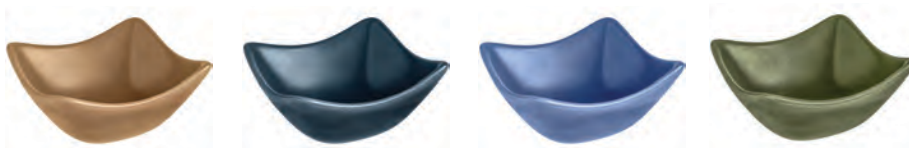

ΣΕΙΡΑ ΠΟΡΣΕΛΑΝΙΝΩΝ ΜΠΩΛ SAXO

- **30046389** - MINI ΜΠΩΛ 50 ML 7.5x7.5x3.5 ΕΚ. (ΜxΠxΥ) ΜΠΕΖ ΜΑΤ
- **30046385** - MINI ΜΠΩΛ 50 ML 7.5x7.5x3.5 ΕΚ. (ΜxΠxΥ) ΣΚΟΥΡΟ ΜΠΛΕ ΜΑΤ
- **30046387** - MINI ΜΠΩΛ 50 ML 7.5x7.5x3.5 ΕΚ. (ΜxΠxΥ) ΘΑΛΑΣΣΙ ΜΑΤ
- **30046384** - MINI ΜΠΩΛ 50 ML 7.5x7.5x3.5 ΕΚ. (ΜxΠxΥ) ΛΑΔΙ ΜΑΤ
- **10012399** - MINI ΜΠΩΛ 50 ML 7.5x7.5x3.5 ΕΚ. (ΜxΠxΥ) ΛΕΥΚΟ