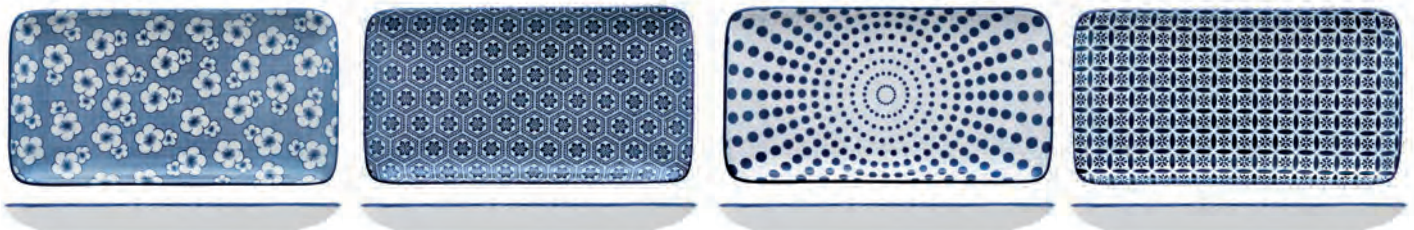

129509 - ΠΙΑΤΕΛΑ ΟΡΘΟΓΩΝΙΑ CM 22,8X12,3 ΣΥΣΚ. 4 ΤΕΜ. ■