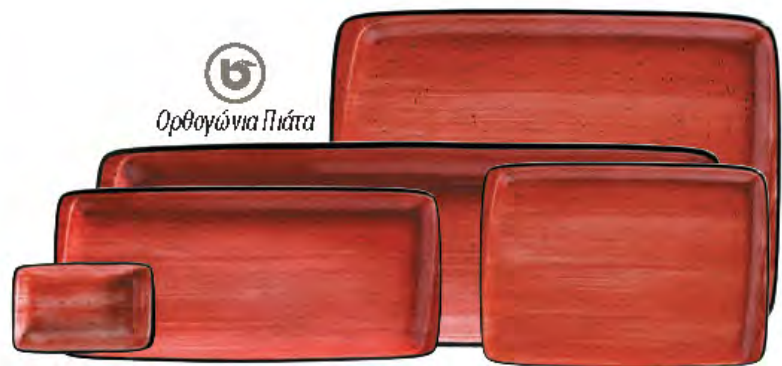

Ορθογώνια Πιάτα

- APSMOV16DKY | Ø16cm-15x9cm | (12 τεμ)
- APSMOV26DT | Ø26cm-23x16cm | (12 τεμ)
- APSMOV35DT | Ø35cm-34x16cm | (12 τεμ)
- APSMOV49DT | Ø49cm-48x16cm | (6 τεμ)
- APSMOV41DT | Ø41cm-36x25cm | (6 τεμ)