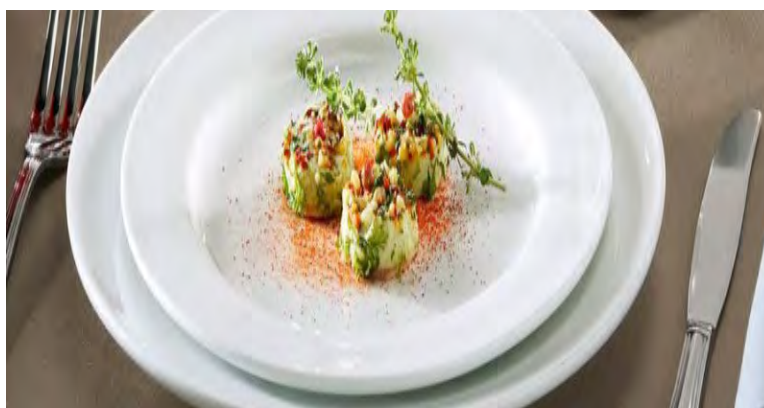

ΣΕΙΡΑ ΠΟΡΣΕΛΑΝΗΣ BASE

10082985 - ΠΙΑΤΕΛΑ 23.5x19 ΕΚ. (ΜxΠ)
10082986 - ΠΙΑΤΕΛΑ 29x23.5 ΕΚ. (ΜxΠ)
10082987 - ΠΙΑΤΕΛΑ 34x27 ΕΚ. (ΜxΠ)