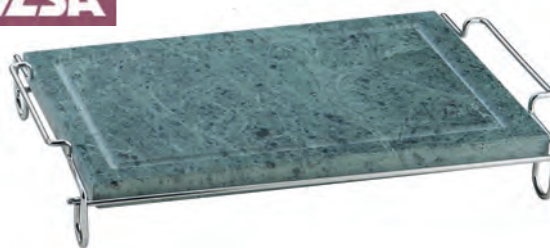

ILSA

106799 - ΑΝΤΙΚΟΛΛΗΤΙΚΗ ΠΕΤΡΑ CM 30X20 ΜΕ ΒΑΣΗ ΣΤΗΡΙΞΗΣ ΙΝΟΧ