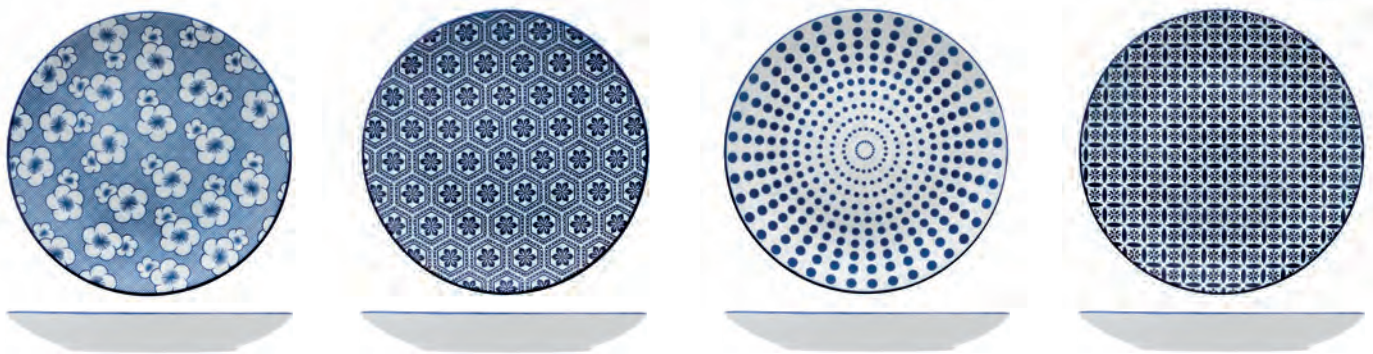

129507 - ΠΙΑΤΟ ΣΤΡΟΓΓΥΛΟ Ø CM 19 ΣΥΣΚ. 4 ΤΕΜ. ■