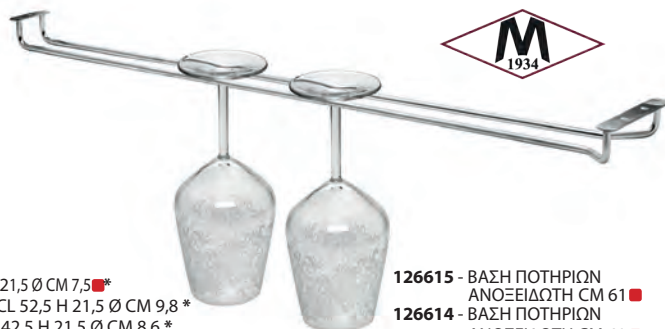

- 126615 - ΒΑΣΗ ΠΟΤΗΡΙΩΝ ΑΝΟΞΕΙΩΤΗ CM 61 ■
- 126614 - ΒΑΣΗ ΠΟΤΗΡΙΩΝ ΑΝΟΞΕΙΩΤΗ CM 41 ■

*συσκ. κουτί κυψελωτό 6 τεμ.