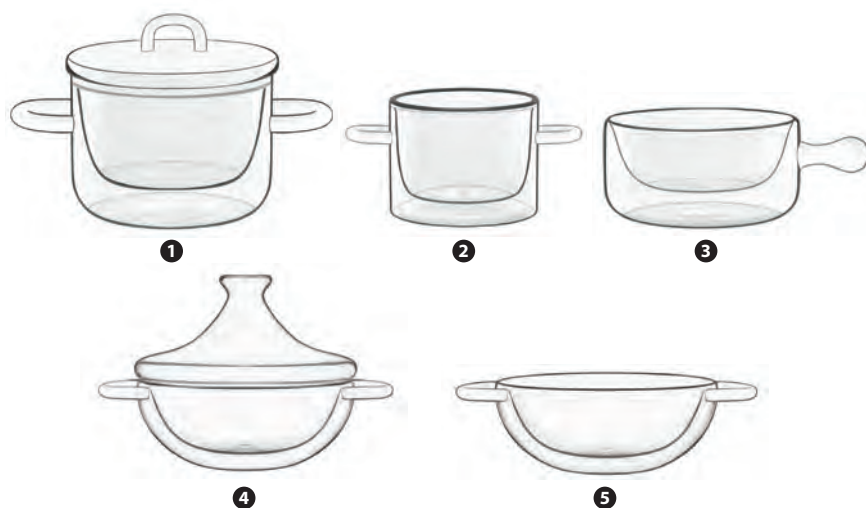

Luigi Bormioli
ITALY ΣΧΕΔΙΟ ΘΕΡΜΙΚΟ ΓΥΑΛΙ BOROSILICATO

- 1 121805 - ΓΙΟΥΒΕΤΣΑΚΙ ΜΕ ΛΑΒΕΣ ΚΑΙ ΚΑΠΑΚΙ ΣΕΤ 2 ΤΕΜ. CL 25 Η 9,3 Ø CM 9,5
- 2 121804 - ΓΙΟΥΒΕΤΣΑΚΙ ΜΕ ΛΑΒΕΣ ΣΕΤ 2 ΤΕΜ. CL 12 Η 5,4 Ø CM 7,1
- 3 121806 - ΣΑΓΑΝΑΚΙ ΜΕ ΛΑΒΗ ΣΕΤ 2 ΤΕΜ. CL 16 Η 4,5 Ø CM 9,2
- 4 124577 - ΣΚΕΥΟΣ TAGINE ΜΕ ΛΑΒΕΣ ΚΑΙ ΚΑΠΑΚΙ ΣΕΤ 2 ΤΕΜ. CL 18,5 Η 8,9 Ø CM 1,9
- 5 124576 - WOK ΜΕ ΛΑΒΕΣ ΣΕΤ 2 ΤΕΜ. CL 17,5 Η 4,2 Ø CM 10,8